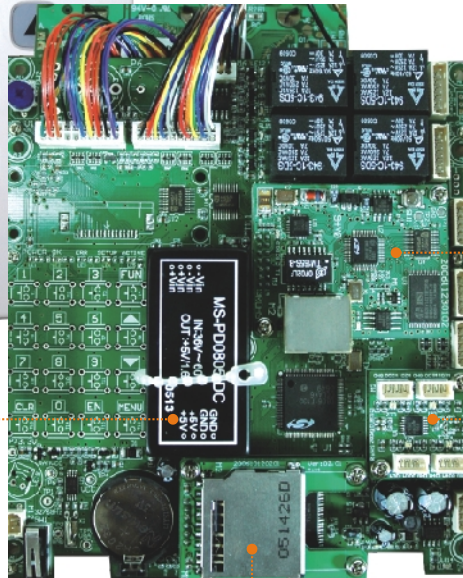

Choose the flexible new V5 controller to suit your primary requirement

- Ethernet TCP/IP Module Option MDNET-2
- SD Card Module Option MDSD-2 & SD Card,
Can be use 256M & 512M &
2G SD Card
- Wiegand Module Option MDWIE-2
- Power Over Ethernet Module Option MDPOE-1

Ethernet TCP/IP Module

Power Over Ethernet Module

SD Card

Wiegand Module